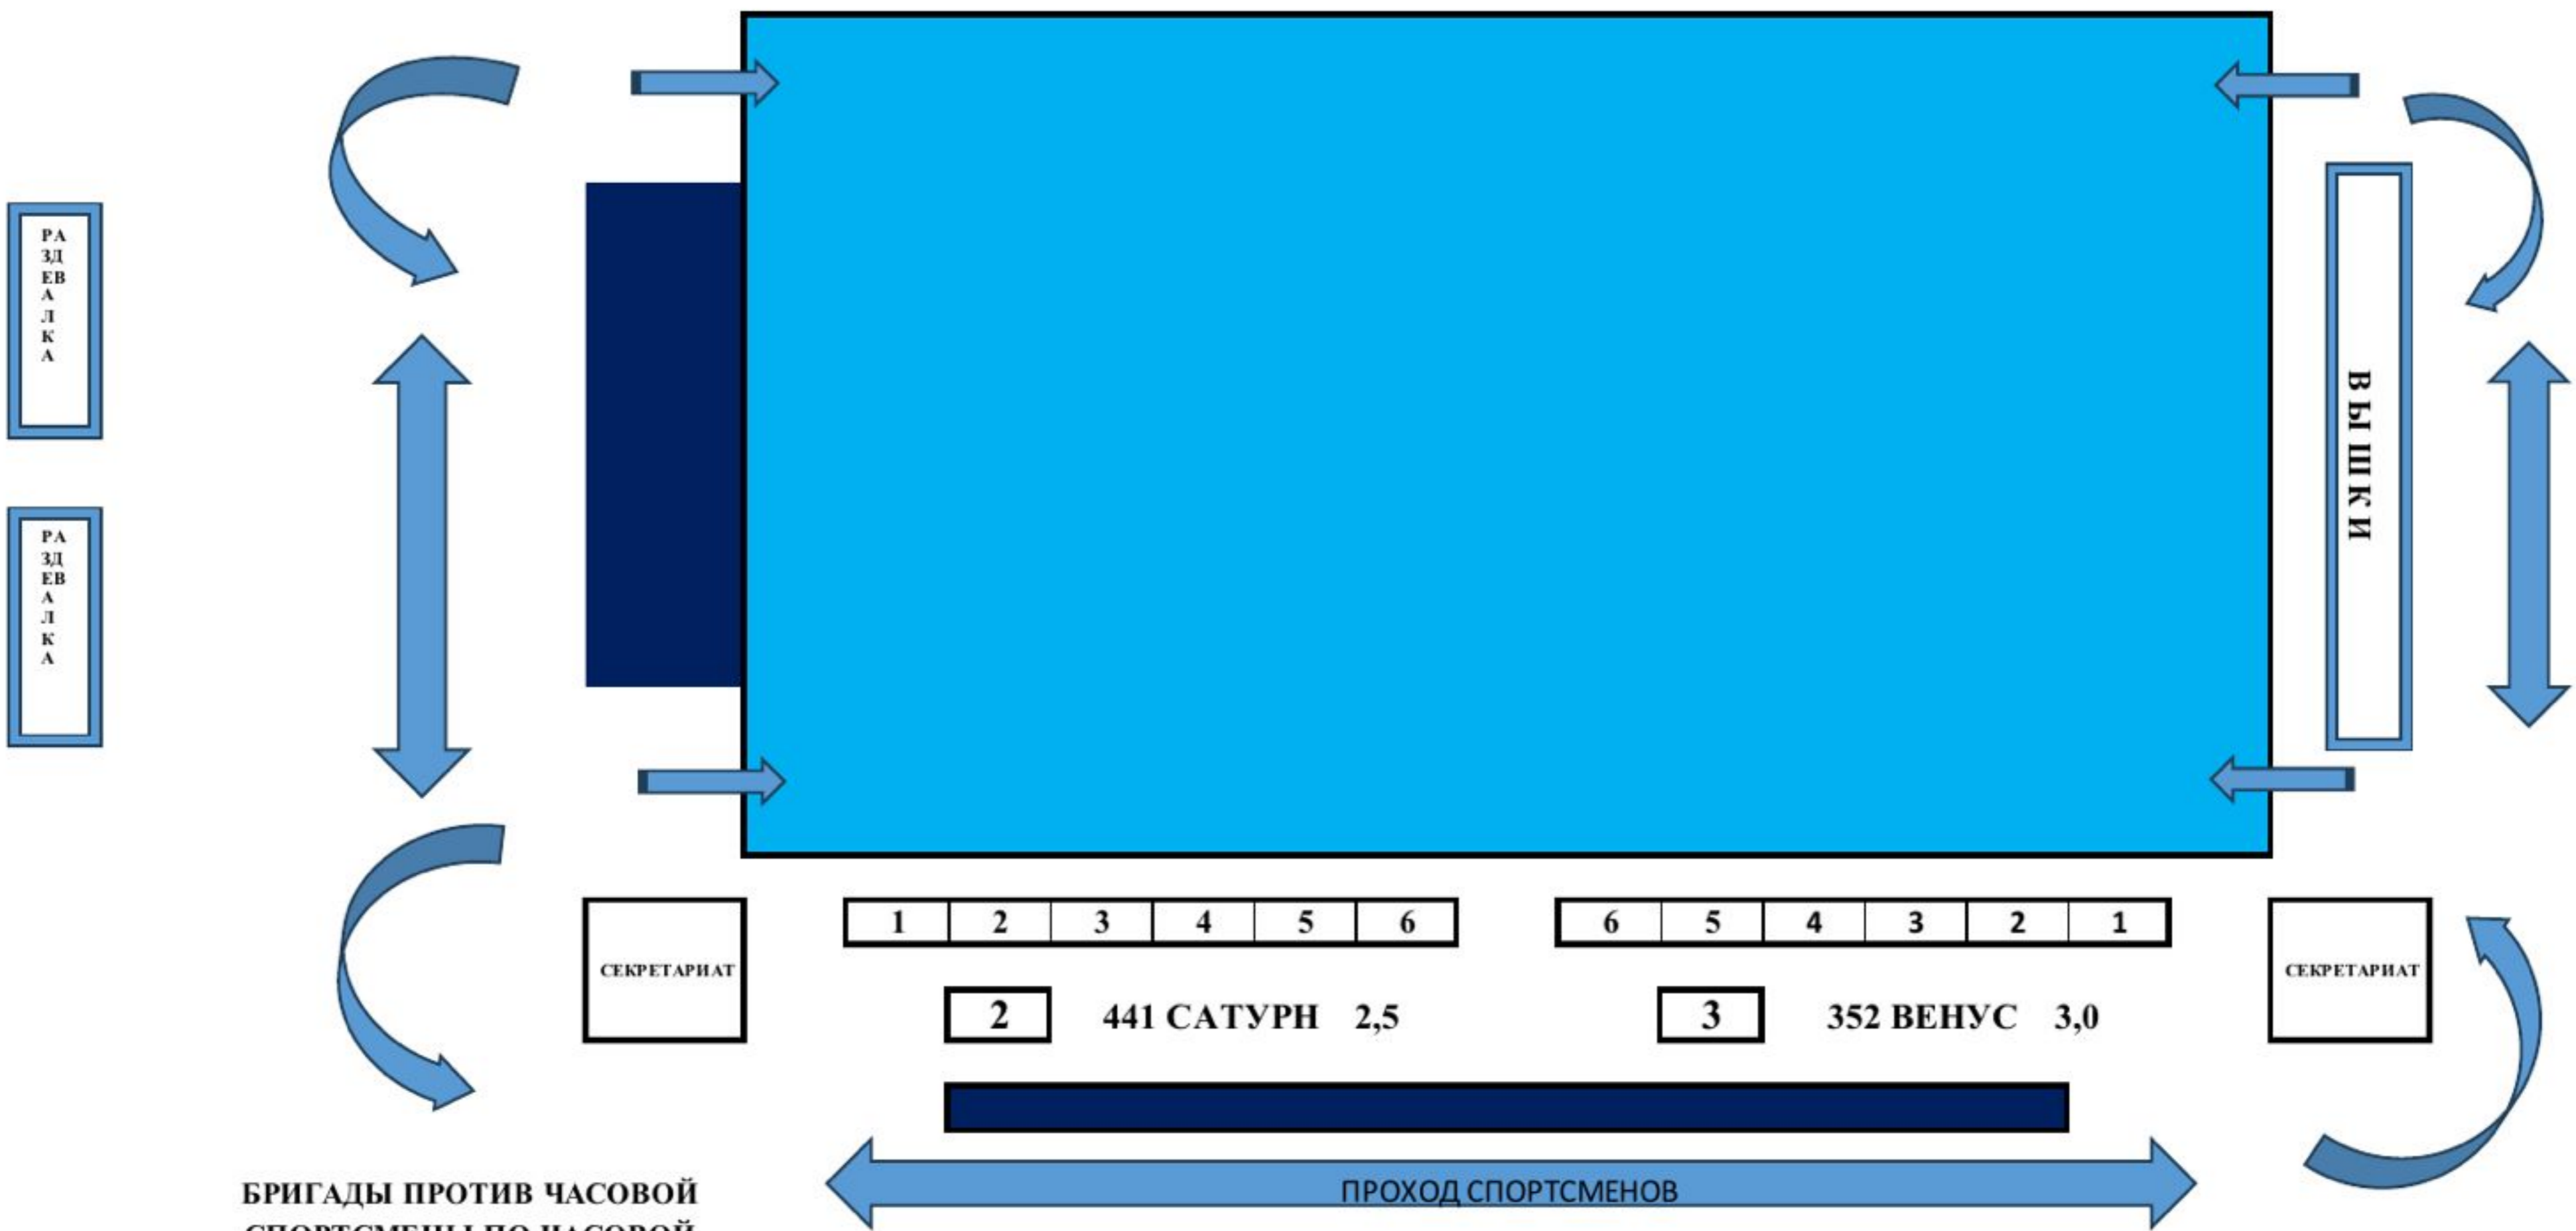

СХЕМА ФИГУРЫ

БАЛКОН, МЕСТА ДЛЯ ЗРИТЕЛЕЙ

Хрон. | Инф. | ГСК

1 356f ВИП, 720* 3,0

4 240i АЛЬБАТРОС, 360*вверх 3,0

СЕКРЕТАРИАТ

1 | 2 | 3 | 4 | 5 | 6

6 | 5 | 4 | 3 | 2 | 1

2 441 САТУРН 2,5

3 352 ВЕНУС 3,0

БРИГАДЫ ПРОТИВ ЧАСОВОЙ
СПОРТСМЕНЫ ПО ЧАСОВОЙ

ПРОХОД СПОРТСМЕНОВ

СХЕМА ПРОИЗВОЛЬНОЙ ПРОГРАММЫ

БАЛКОН, МЕСТА ДЛЯ ЗРИТЕЛЕЙ

Хрон. Инф. ГСК

R STC STC STC VIDEO 1 EL 1 AI 2 EL 2 AI 3 EL EV